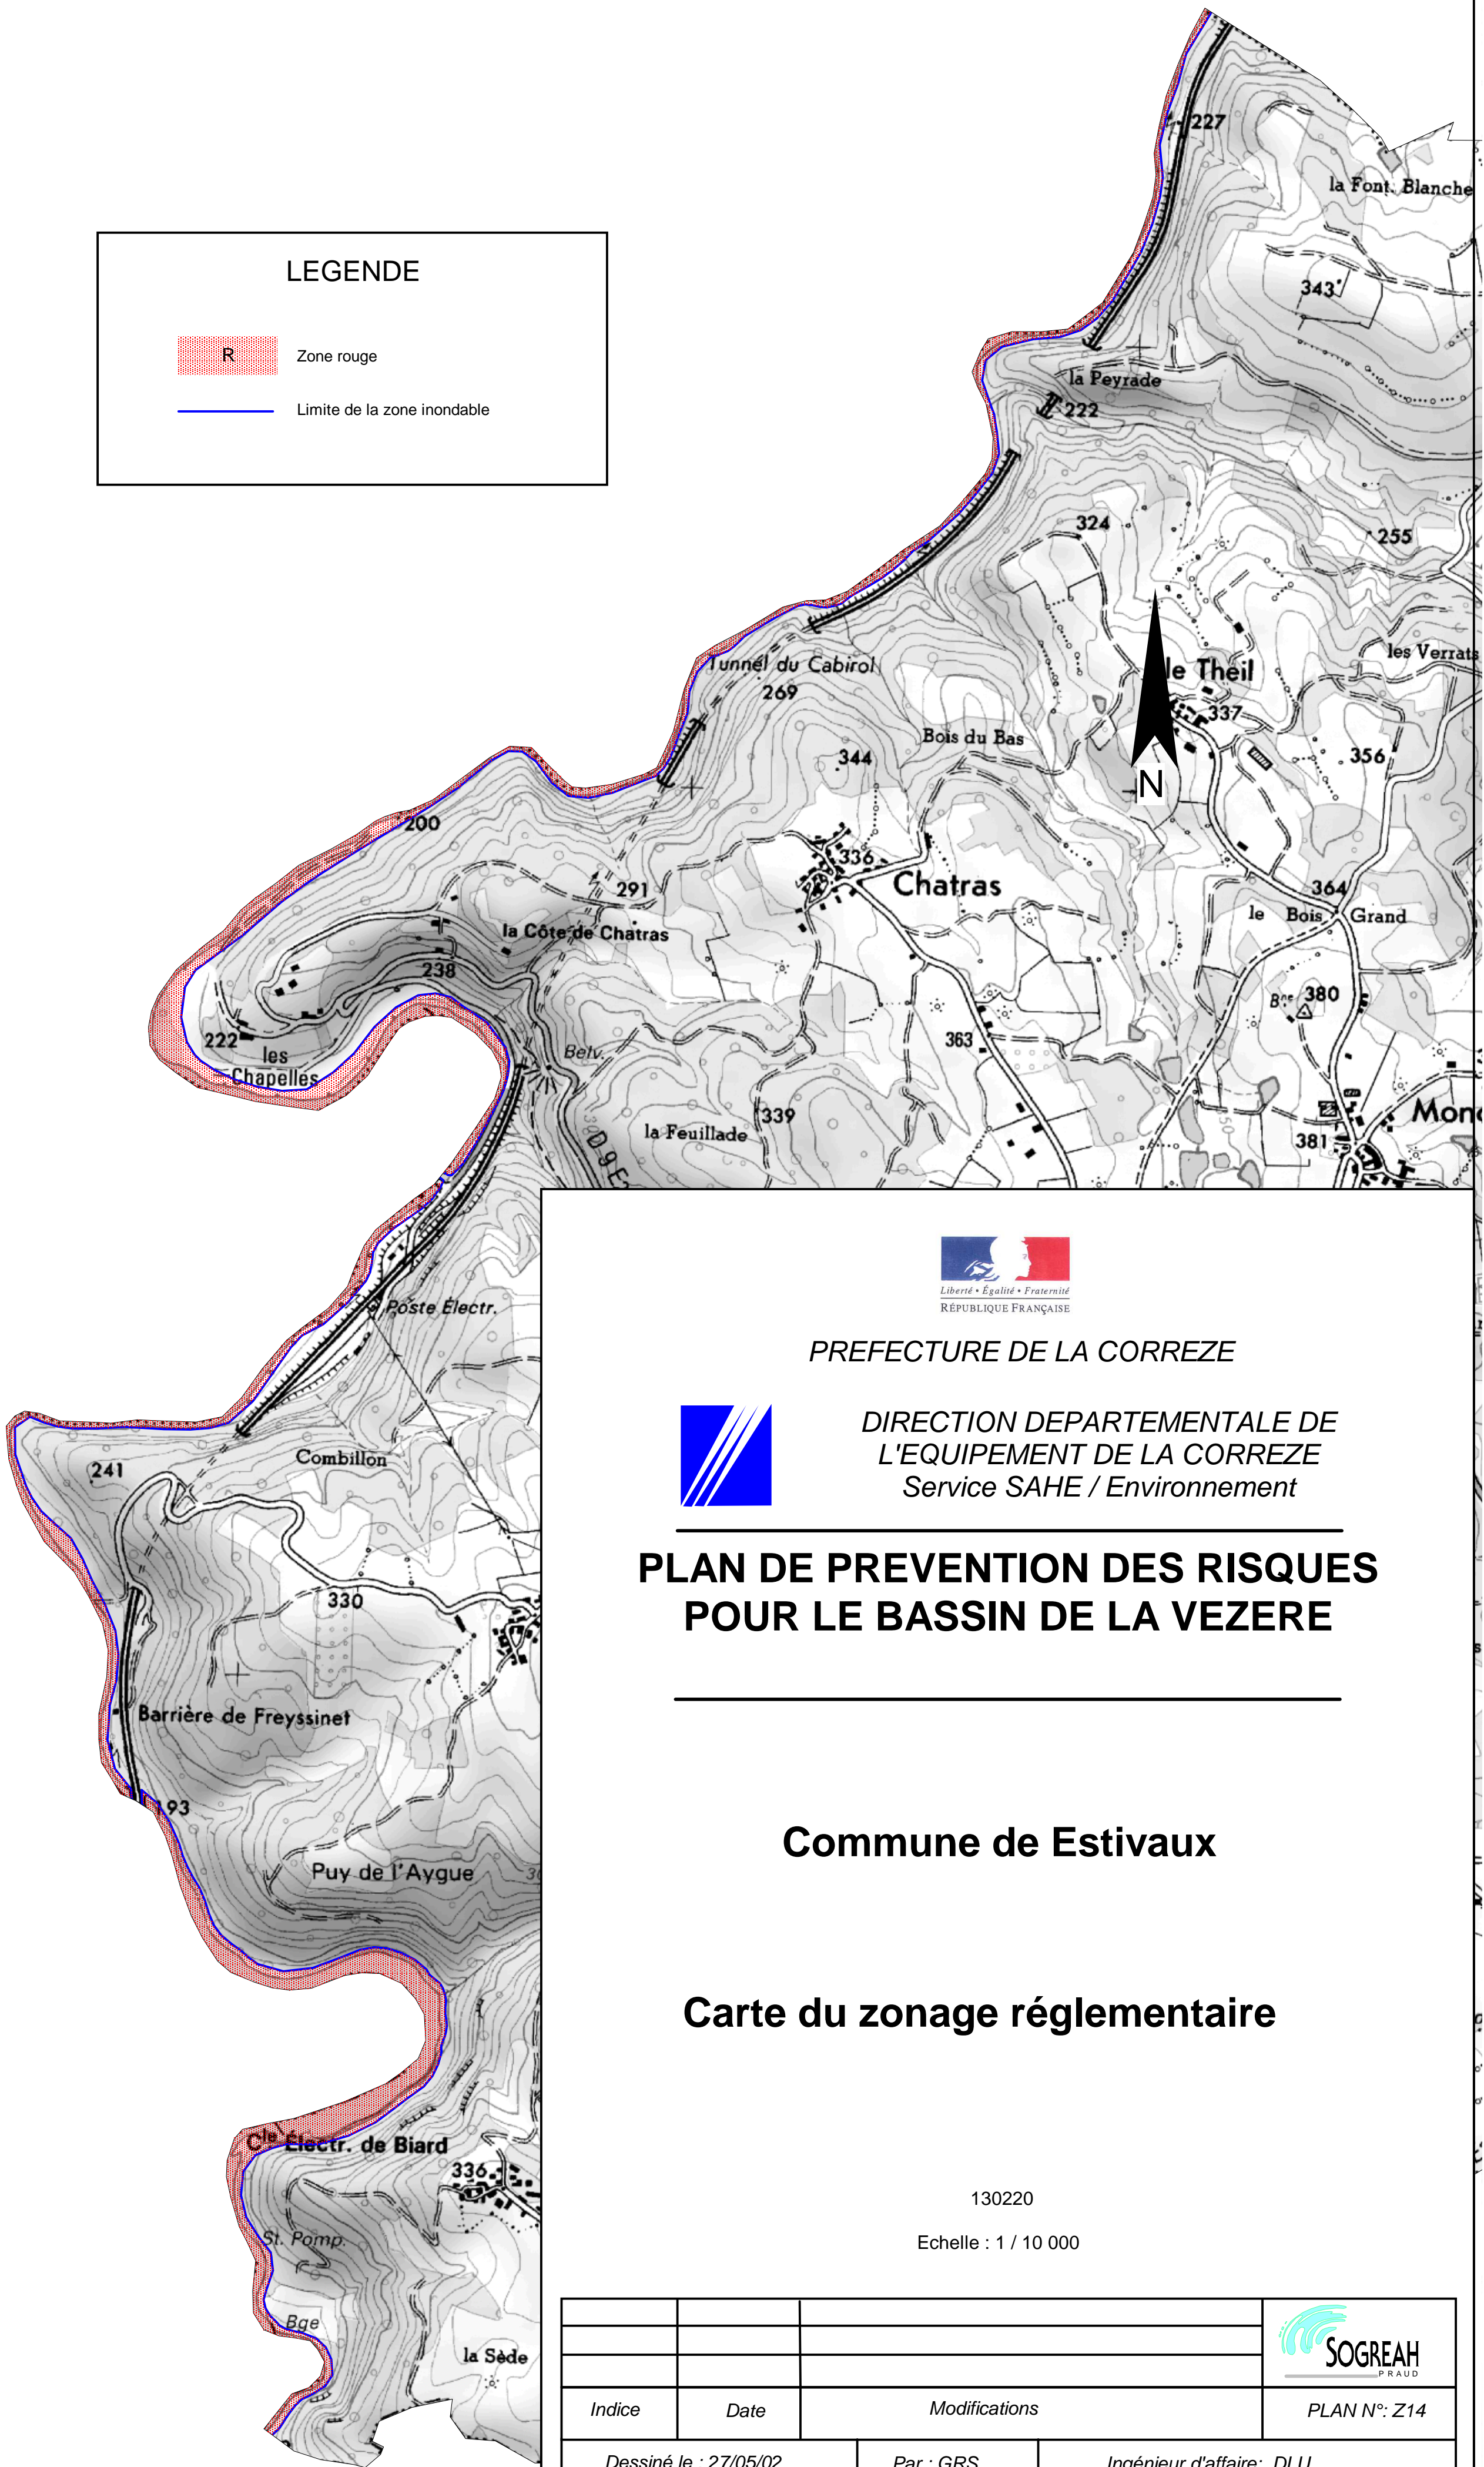

LEGENDE

 Zone rouge

 Limite de la zone inondable

PREFECTURE DE LA CORREZE

DIRECTION DEPARTEMENTALE DE
L'EQUIPEMENT DE LA CORREZE
Service SAHE / Environnement

PLAN DE PREVENTION DES RISQUES POUR LE BASSIN DE LA VEZERE

Commune de Estivaux

Carte du zonage réglementaire

130220

Echelle : 1 / 10 000

			 SOGREAH <small>PRAUD</small>
Indice	Date	Modifications	
Dessiné le : 27/05/02		Par : GRS	Ingénieur d'affaire: DLU